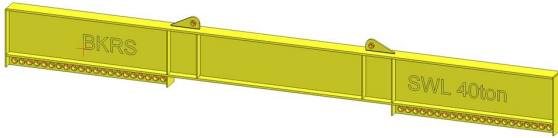

Hijsjukken

Foto's bekijken en andere kranen ontdekken?

Scan deze QR-code of bezoek www.bkrs.nl

EIGENSCHAPPEN

Maximale Bedrijfslast	300Ton
Materiaal	Staal
Afwerking	Standaard Geel (RAL 1007) Andere kleuren op aanvraag
Doorbuiging	min. 1 op 850
Materiaal	Staal