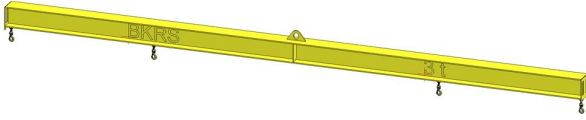

# Hijsbalken

Foto's bekijken en andere kranen ontdekken?  
Scan deze QR-code of bezoek [www.bkrs.nl](http://www.bkrs.nl)

## EIGENSCHAPPEN

Maximale Bedrijfslast	300Ton
Materiaal	Staal
Afwerking	Standaard Geel (RAL 1007) Andere kleuren op aanvraag
Doorbuiging	min. 1 op 850
Materiaal	Staal